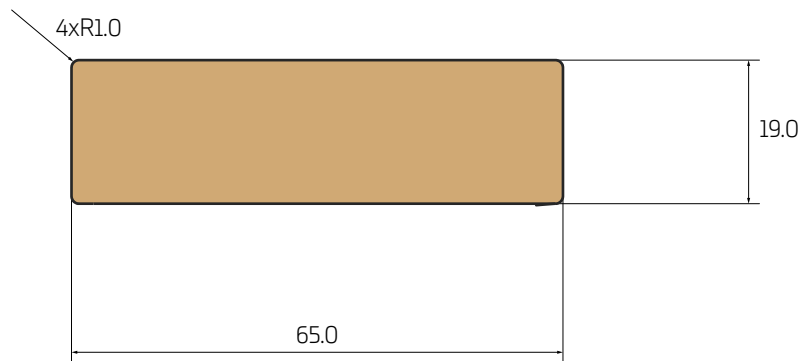

Skala | Scale | Maßstab:

1:15

Nazwa | Name | Name:

Ścianka przestrzenna | Spatial wall | Raumteiler
580x2750x65

Skala | Scale | Maßstab:

1:1

Nazwa | Name | Name:

Lamela prostokątna | Rectangular slat | Rechtecklameller
19x65